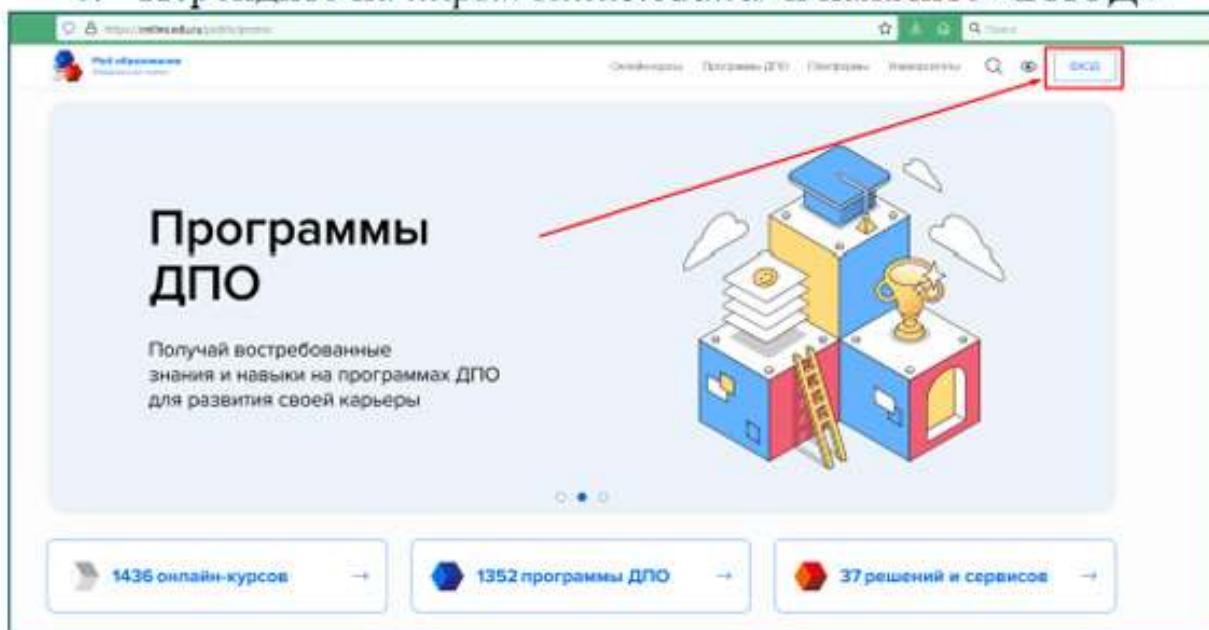

Регистрация на портале «Моё образование» (ГИС СЦОС)

1. Перейдите на <https://online.edu.ru/> и нажмите «ВХОД»

2. Нажмите кнопку входа «Госуслуги» и авторизуйтесь через ЕПГУ

Функциональные разделы личного кабинета обучающегося

1. Цифровая зачётная книжка студента отображается в разделе «Образование», на вкладке «Зачётная книжка».

The screenshot shows the 'Образование' (Education) section of the student portal. The 'Зачётная книжка' (Academic Record) tab is selected. The page displays the student's profile information and the name of the educational institution.