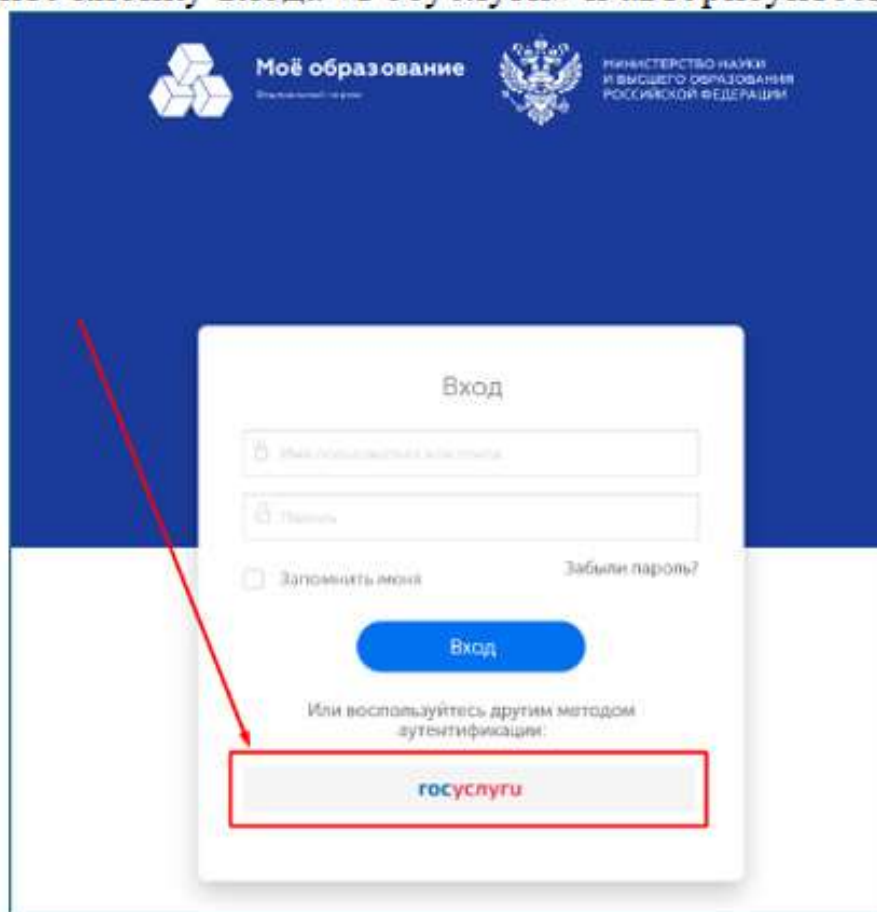

Регистрация на портале «Моё образование» (ГИС СЦОС)

1. Перейдите на <https://online.edu.ru/> и нажмите «ВХОД»

2. Нажмите кнопку входа «Госуслуги» и авторизуйтесь через ЕПГУ

Функциональные разделы личного кабинета обучающегося

1. Цифровая зачётная книжка студента отображается в разделе «Образование», на вкладке «Зачётная книжка».

The screenshot shows the 'Образование' (Education) section of the student portal. The 'Зачётная книжка' (Academic Record) tab is selected. The page displays the student's profile information and the name of the educational institution.